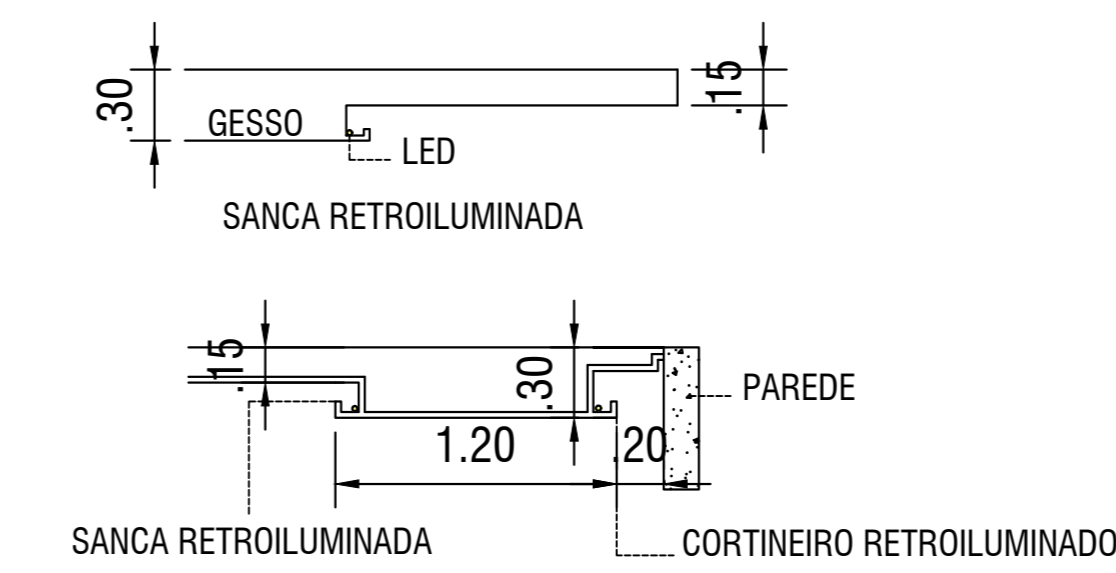

PLANTA BAIXA - GESSO
Área: 167,32m²

IMAGEM 3D ILUSTRATIVA - Demais informações conferir memorial e anexos

DETALHES:

LEGENDA

- FORRO DE GESSO COM PINTURA DE TINTA LATEX BRANCO NEVE
- JUNTA DE DILATAÇÃO/NEGATIVO

OBSERVAÇÃO:

- MEDIDA DO GESSO EM RELAÇÃO AO TETO

 FRANCIELE SCHMIDT ENGENHARIA E INTERIORES			
AUGUSTO PESTANA - RS ... e-mail: engfs@yahoo.com.br ... fone: (55)99184-7784			
Obra: REFORMA PLENARIO CAMARA	1	Planta baixa gesso cortes/detalhamentos Imagens	1:50 S/Esc S/Esc Escalas
PROJETO GESSO		revisão 00	Área gesso: 167,32m ²
Responsável Técnico			
Eng. Civil Franciele Schmidt CREA RS 167131		LUIS CARLOS SOUZA Presidente da Câmara Municipal de Vereadores de Jóia	
Local: Rua Edmar Kruehl, nº 258, Jóia-RS		Data: FEVEREIRO 2023	